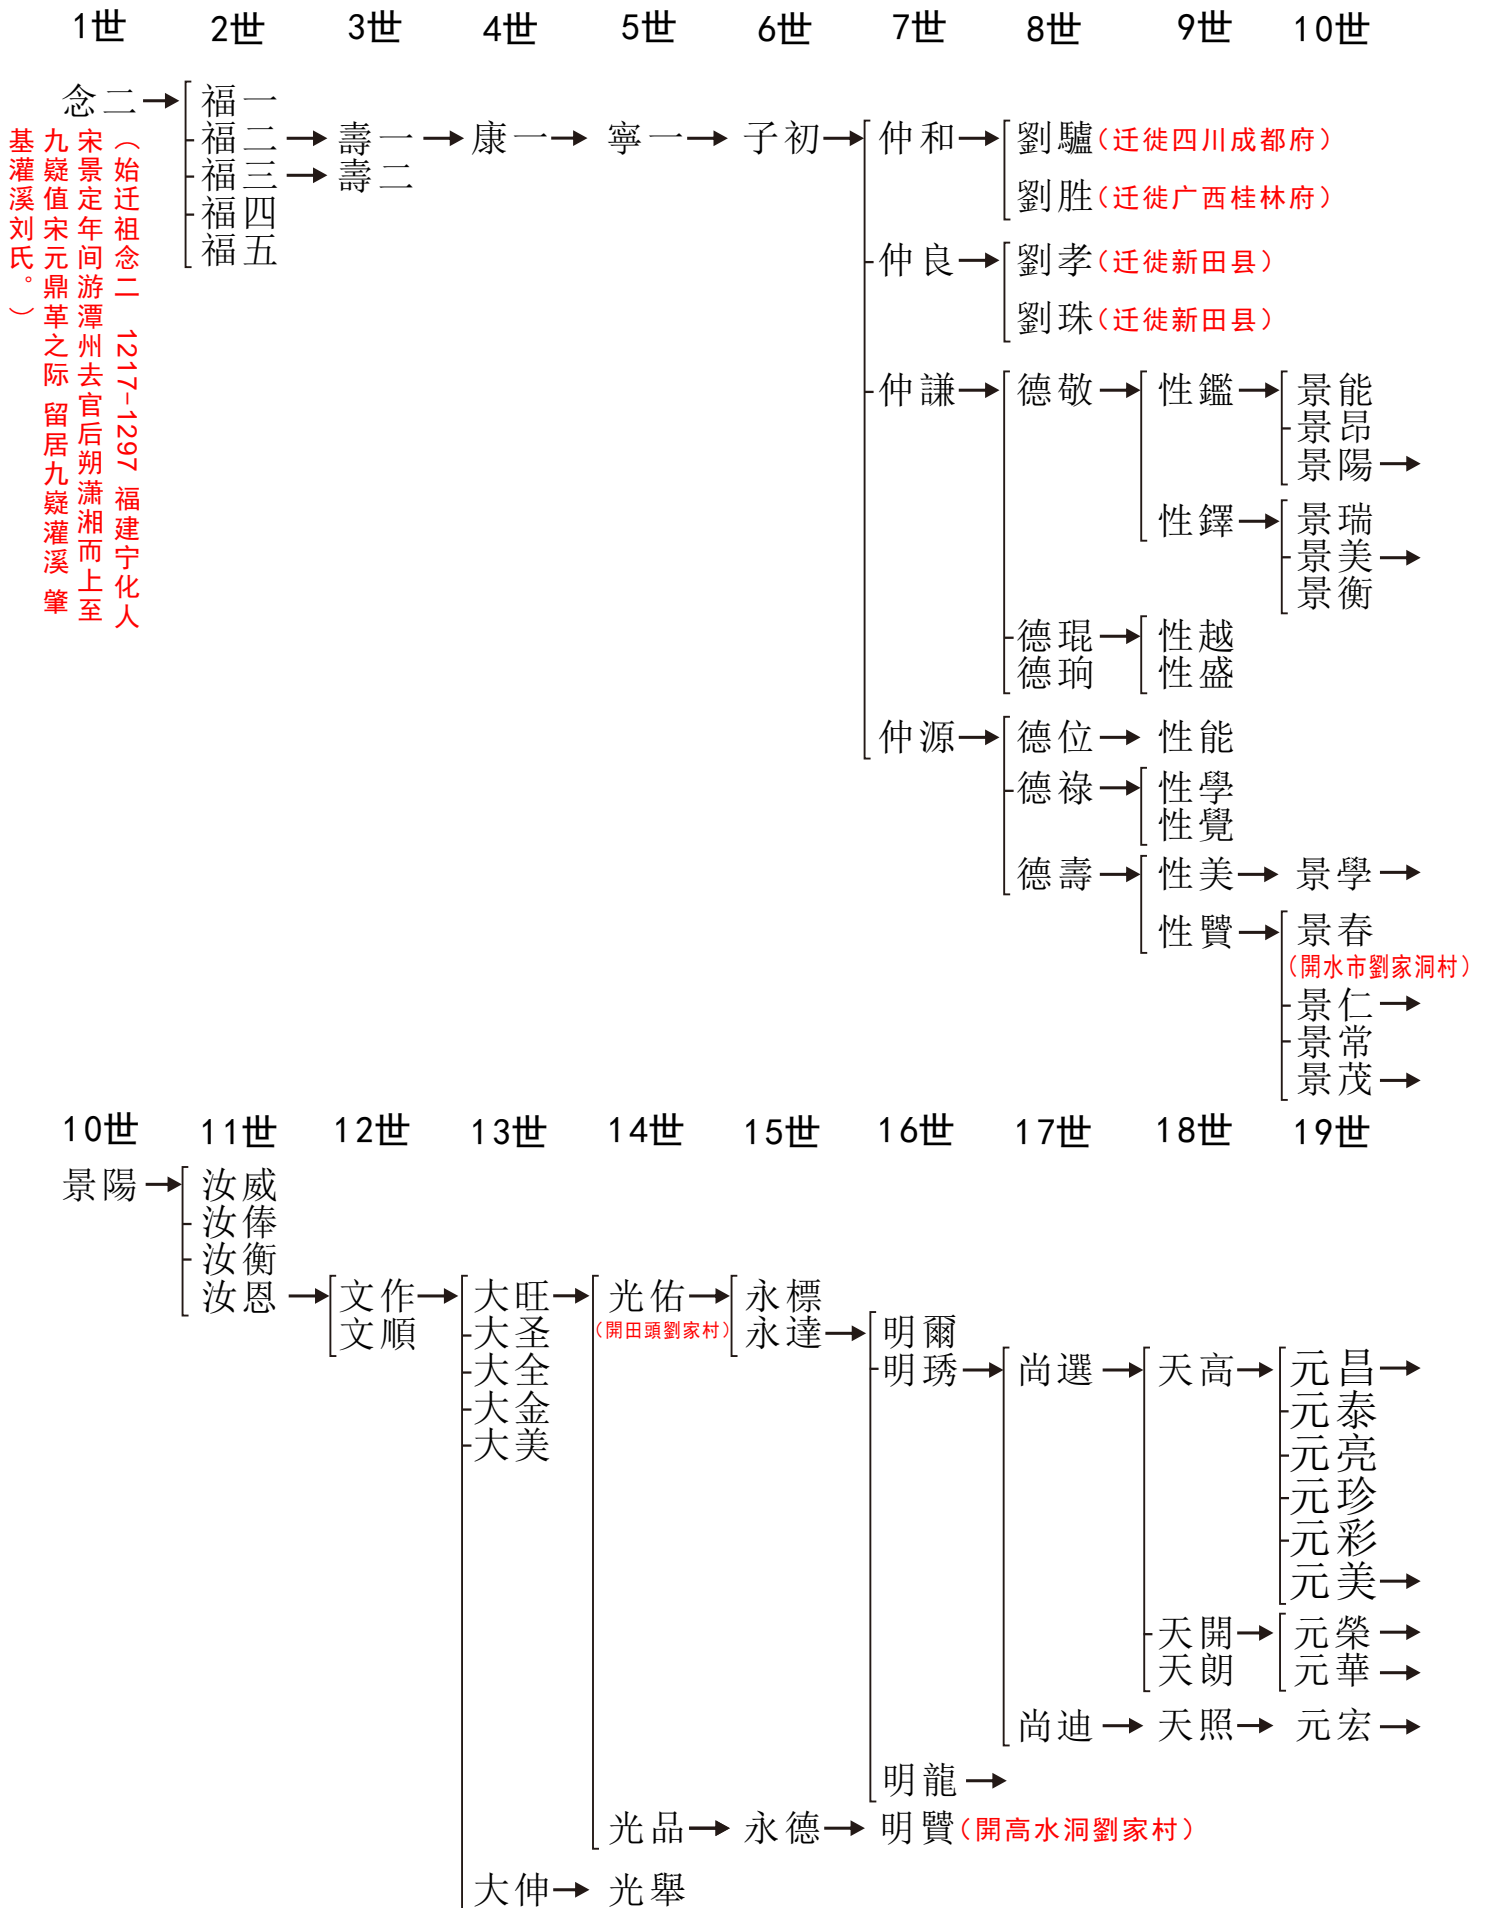

寧遠縣灌溪劉氏念二公派下脈系圖一

基灌溪劉氏。

(始迁祖念二 1217-1297 福建宁化人 宋景定年间游潭州去官后朔潇湘而上至九疑值宋元鼎革之际 留居九疑灌溪肇

寧遠縣灌溪劉氏念二公派下脈系圖二